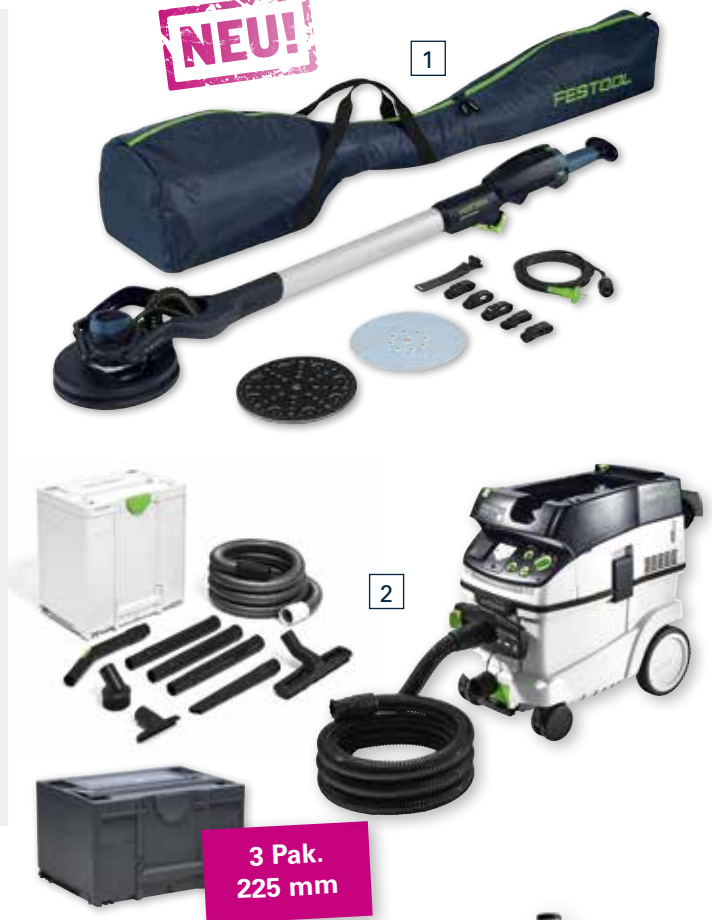

4 MEGA 360° LED Leuchte inkl. 2 Steckdosen 130 W

Die MEGA 360° LED Leuchte bringt mit 130 Watt und 11.000 Lumen Licht in Ihr Projekt. Der Farbwiedergabeindex von CRI > 80 machen auch kleinste Fehler in der Oberfläche sichtbar. 2 Steckdosen ermöglichen den Anschluss von Zusatzgeräten.

- 360° LED Rundlicht
- 11.000 Lumen, 130 Watt
- 5 m Kabellänge
- 2 Steck-Dosen
- 360° Abstrahlwinkel mit 6.500 Kelvin oder 180° mit 3.250 Kelvin

Ab 1 Stück
Art.-Nr.: 3129928

139,00 €

Ab 3 Stück
Art.-Nr.: 3129928

129,00 €

Eine detaillierte Produktbeschreibung zu den einzelnen Artikeln finden Sie unter www.mega.de/shop