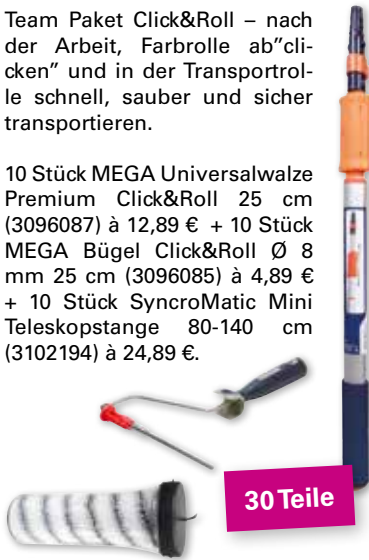

1 MEGA Universalwalze Premium ungepolstert

Gr. 25 cm
Art.-Nr.: 3034356 **7,89 €**

Gr. 18 cm
Art.-Nr.: 3034355 **6,89 €**

**Pak. à 20 Stück / Sorte,
10 % Mengenrabatt**

2 MEGA Universalwalze superfein

Gr. 25 cm
Art.-Nr.: 3049682 **7,89 €**

Gr. 18 cm
Art.-Nr.: 3049681 **6,69 €**

**Pak. à 20 Stück / Sorte,
10 % Mengenrabatt**

3 MEGA SPEED FarbwalzenSet

MEGA Speed Exquisit-Farbwalze 25 cm / 18 mm; Malerbügel 1 Stk. 25 cm / 8 mm Ø; Abstreifgitter Metall 1 Stk. 30 x 26 cm; SoftTouch Verlängerungsstange 60 - 100 cm

ab 1 Set
Art.-Nr.: 3132024 **19,99 €**

4 MEGA Click & Roll Team Paket

Team Paket Click&Roll – nach der Arbeit, Farbrolle ab“clicken“ und in der Transportrolle schnell, sauber und sicher transportieren.

10 Stück MEGA Universalwalze Premium Click&Roll 25 cm (3096087) à 12,89 € + 10 Stück MEGA Bügel Click&Roll Ø 8 mm 25 cm (3096085) à 4,89 € + 10 Stück SyncroMatic Mini Teleskopstange 80-140 cm (3102194) à 24,89 €.

30 Teile

Paketpreis 30 tlg.
Art.-Nr.: 3151749 **379,00 €**

Sparen Sie 47,70 €

5 MEGA Universalwalze superfein Team Paket

10 Stück MEGA Universalwalze superfein 25 cm (3034356) à 7,89 € + 10 Stück MEGA Malerbügel V2A Edelstahl grau Ø 8 mm 25 cm (3034440) à 8,00 € + 10 Stück MEGA Alu Verlängerungsstange Softtouch 100 cm (3087617) à 15,20 €.