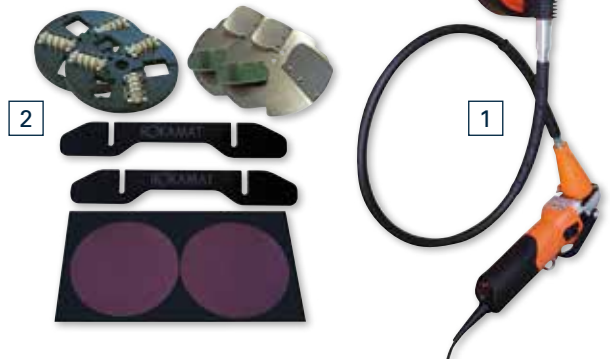

1 Universalmaschine Chameleon

Laufruhig. Große Auflagefläche. Stufenlose Drehzahlregelung (optimale Abstimmung auf jede Anwendung).

Art.-Nr.: 1709258

1.189,00 €

2 Premium-Paket Tapetenentfernung

Bestehend aus Perforierscheiben, Schabeteller, Gleitschienen, Schärflplatte.

Art.-Nr.: 3103225

219,00 €

Paketpreis

1.289,00 €

Sparen Sie 119,00 €

Paket-Nr.: 3151751

ODER

MKB Finanzierung

24 x 58,80 € oder 36 x 40,53 €*

* 6,9% p.a. zzgl. 1,99% Disagio, vorbehaltlich Zinsänderungen. Alle Artikel des Angebotes sind auch einzeln erhältlich.

3 MEGA Deckenbürste WP hell Gr. 180 x 80

Ab 1 Stück

Art.-Nr.: 3125592

15,89 €

Pak. à 30 Stück / Sorte,
10 % Mengenrabatt

4 MEGA Tapezierwischer M22/Nylon, Gr. 300

Ab 1 Stück

Art.-Nr.: 3056300

28,89 €

Pak. à 15 Stück,
10 % Mengenrabatt