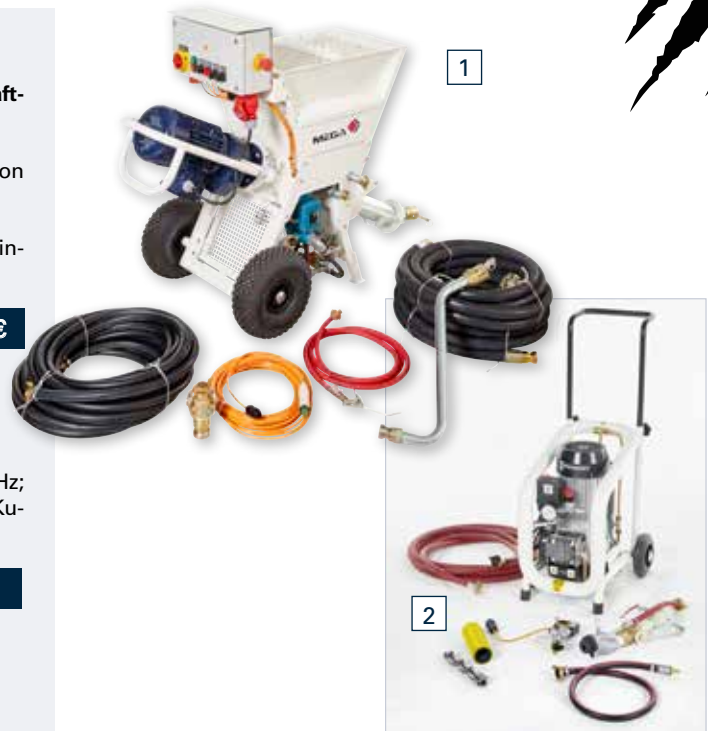

24 x 318,82 € oder 36 x 219,77 €*

*6,9% p.a. zzgl. 1,99% Disagio, vorbehaltlich Zinsänderungen. Alle Artikel des Angebotes sind auch einzeln erhältlich.

4 BRUNOX Turbo Spray Power Click 500 ml

Frei von Silikon, PTFE, Graphit, Nano-Parikeln. Kein Verharzen. Sehr gute Kriechfähigkeit. Guter Korrosionsschutz.