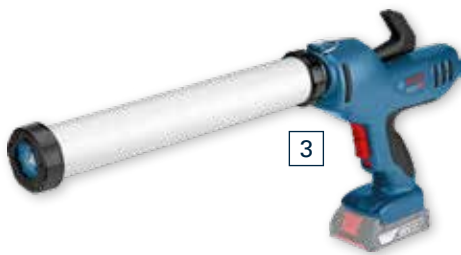

1 **Bosch Professionell 18 V Akku-Bohrschrauber GSR 55 + 3 x Akku 5 Ah + Ladeschale GAL**

Art.-Nr.: 3127477

279,00 €

2 **Bosch Professionell Akku-Sauger GAS 18 V - 10L solo CLC**

Art.-Nr.: 3131707

129,00 €

Paketpreis

369,00 €

Sparen Sie 39,00 €

Paket-Nr.: 3151739

Alle Artikel des Angebotes sind auch einzeln erhältlich.

3

3 **Bosch Akku-Kartuschenpresse GCG 18 V-600**

Für 310 oder 400 ml Kartuschen oder Folienbeutel 400 ml + 600 ml. Vorschub: 8 mm/Sek. Druckkraft 3,5 kN.

Ohne Akku und Ladegerät. Empfehlung: Bosch 3 x Akku 5 Ah + Ladeschale GAL + Akku-Bohrschrauber GSR 55 (Art.-Nr.: 3127477)

Art.-Nr.: 3126444

259,00 €

4 **BOSCH Akku-Nagler GNH 18 V-64**

Stauchkopfnagler mit Einzelschussmodus. Nagel-Ø 1,6 mm; Länge 32 - 64 mm; Stiftkopfnagel.

Ohne Akku und Ladegerät. Empfehlung: Bosch 3 x Akku 5 Ah + Ladeschale GAL + Akku-Bohrschrauber GSR 55 (Art.-Nr.: 3127477)