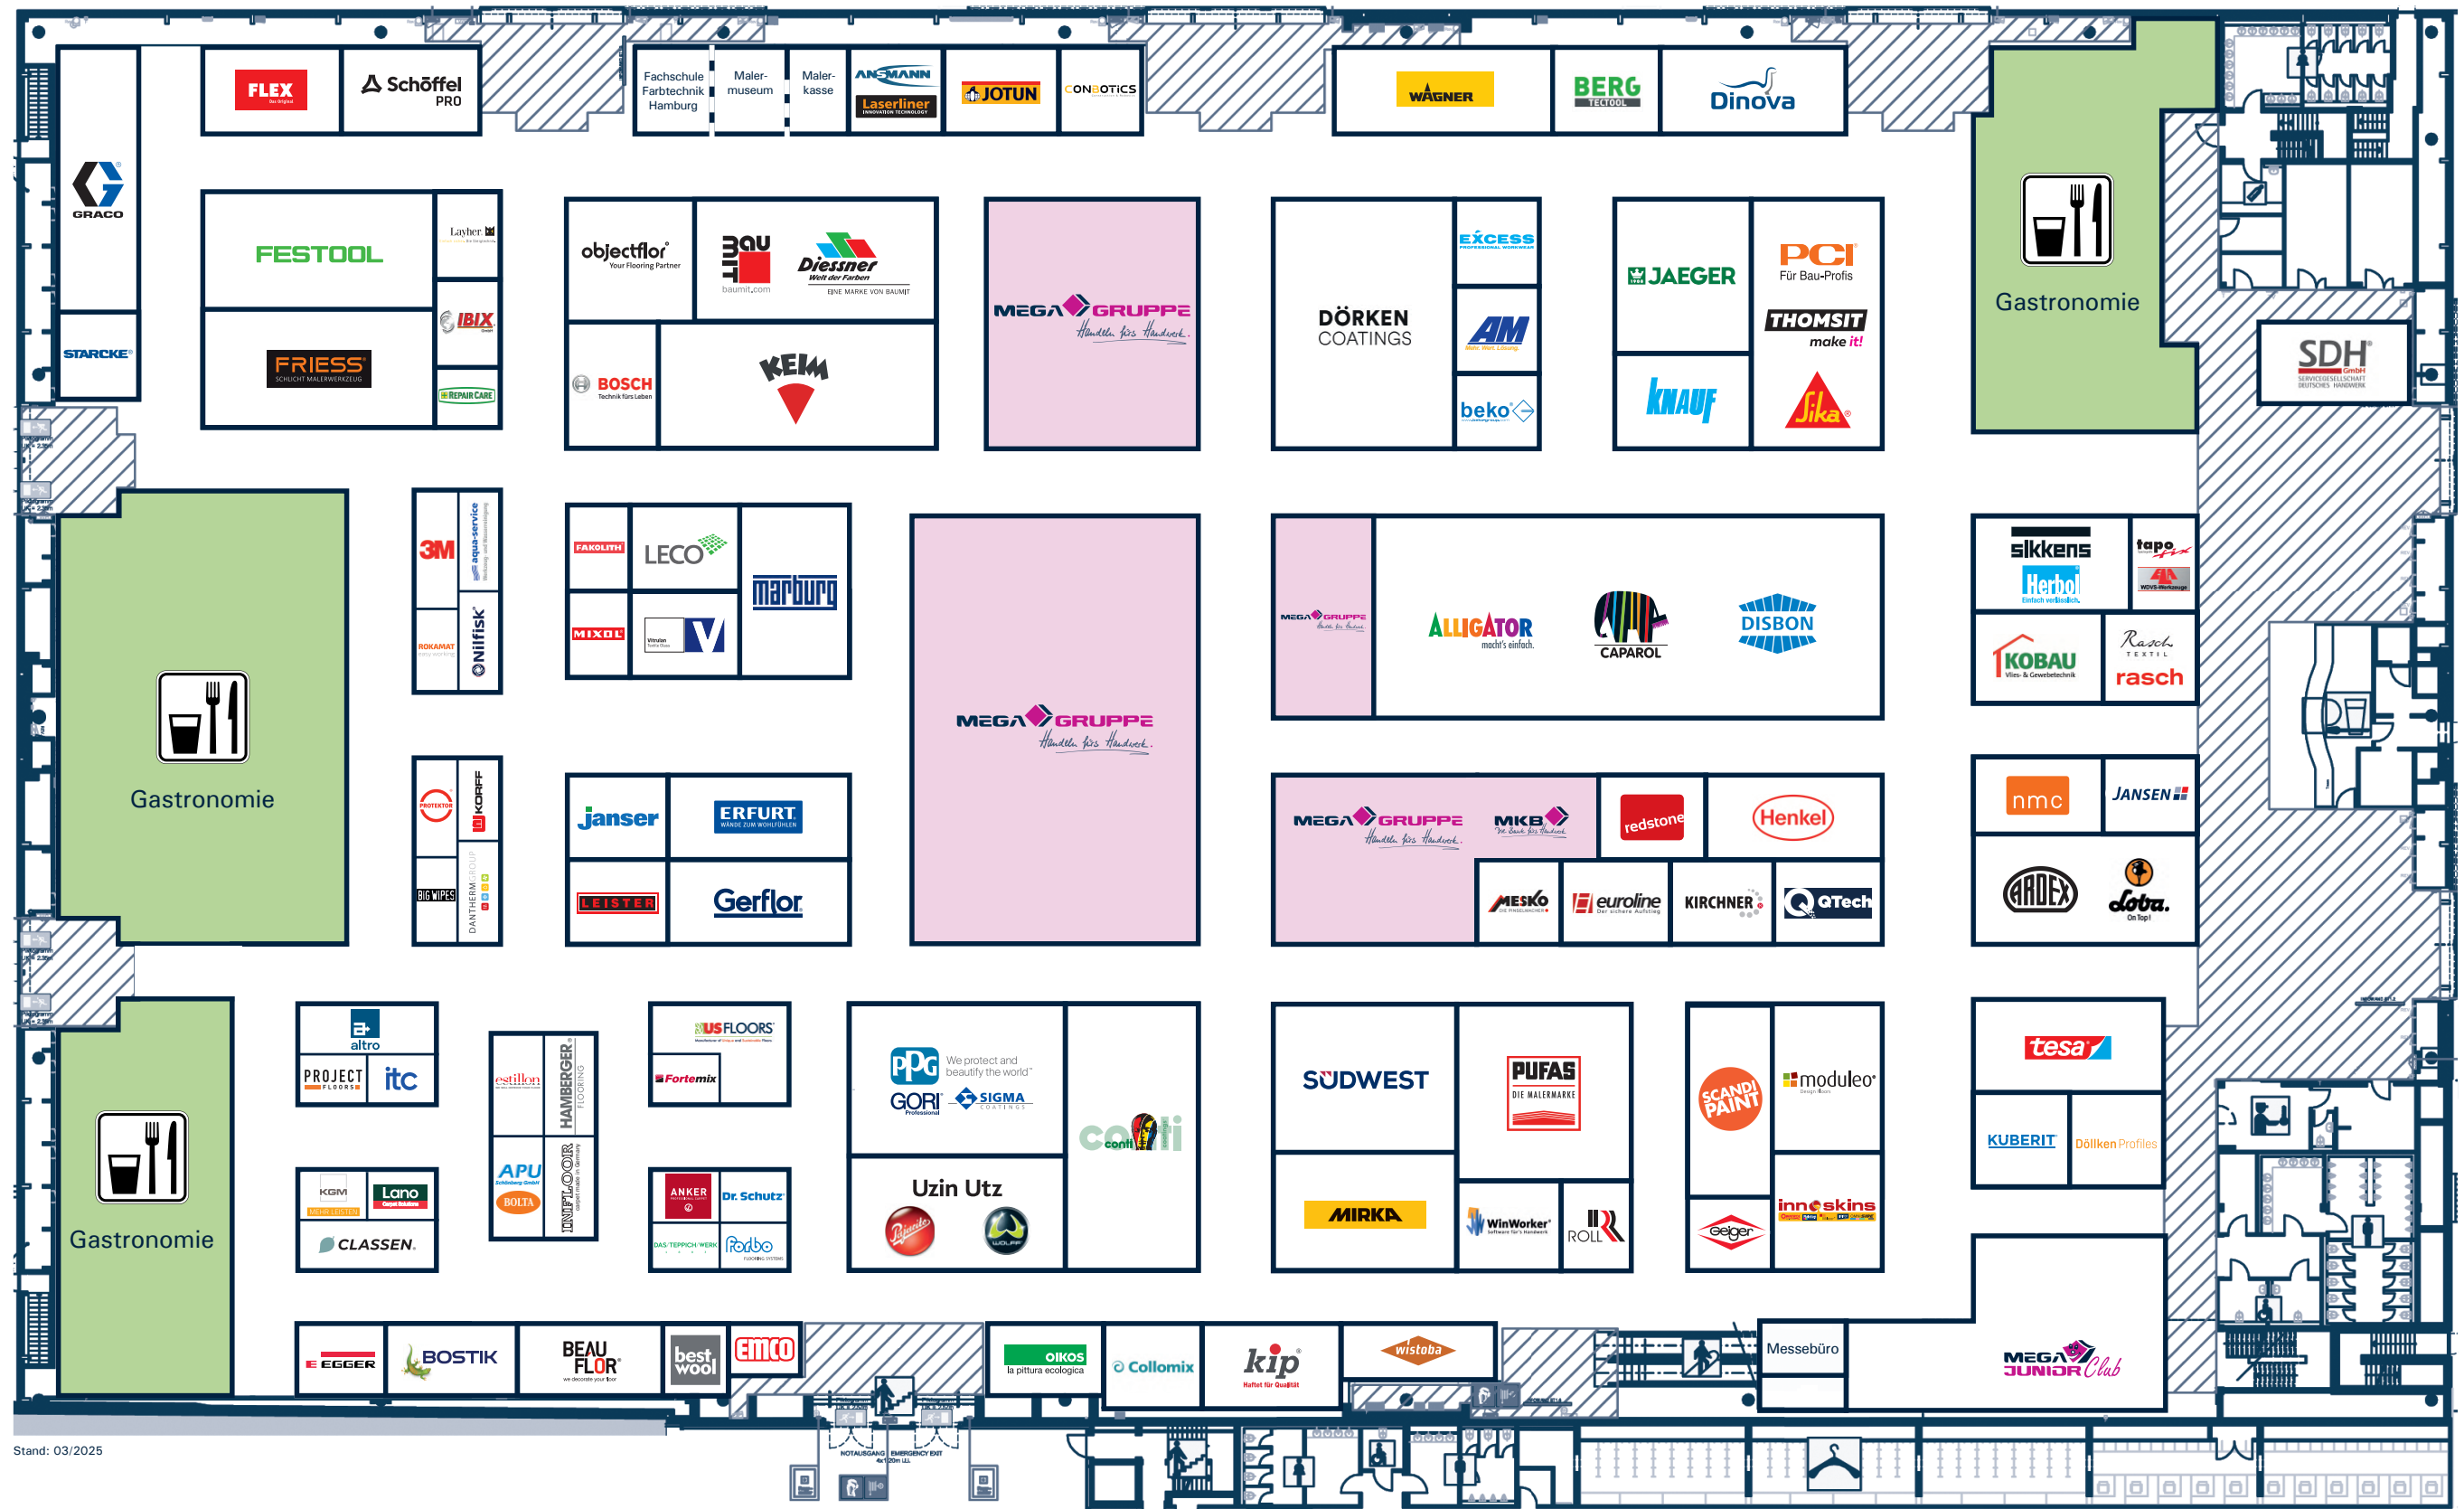

# Standplan MEGA MESSE 2025 in Hamburg – Halle A1

Parkhaus Messe

Lagerstraße

Stand: 03/2025

← Karolinenstraße

Rentzelstraße →

Garderobe/Kofferannahme/Parkscheinausgabe

INGANG Halle A1