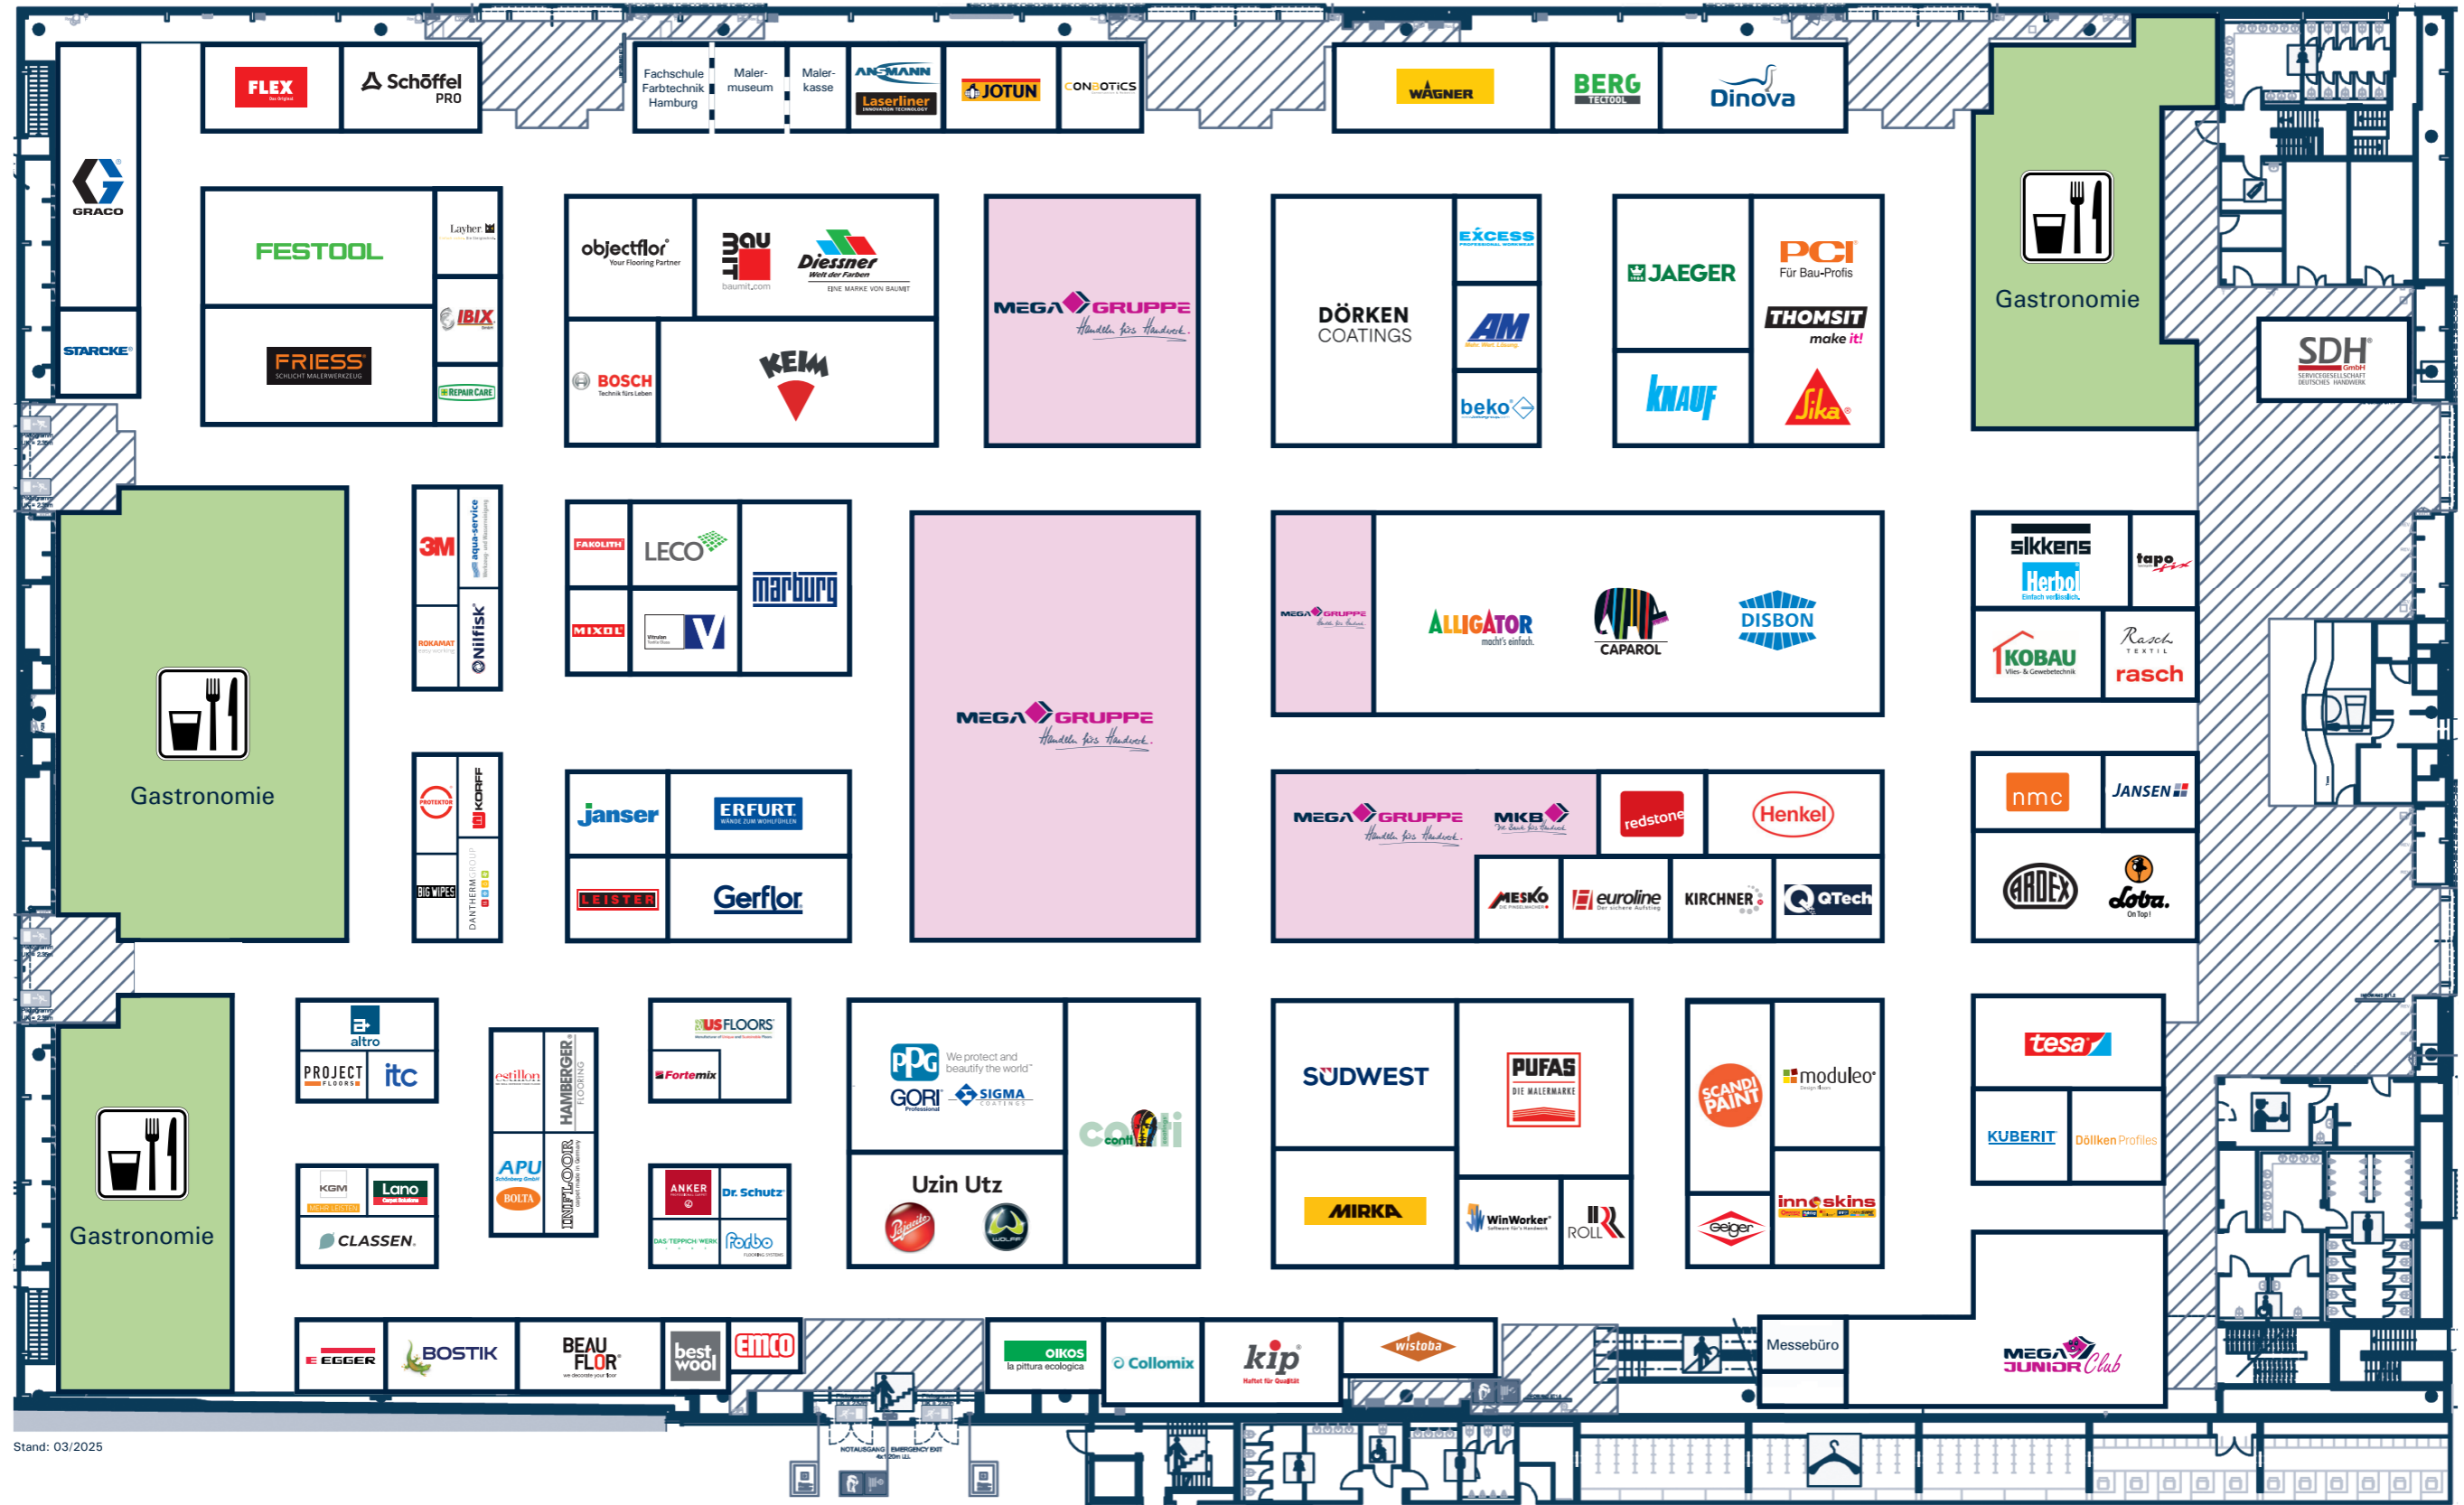

Standplan MEGA MESSE 2025 in Hamburg – Halle A1

Parkhaus Messe

Lagerstraße

Stand: 03/2025

INGANG Halle A1

← Karolinenstraße

Rentzelstraße →

Garderobe/Kofferannahme/Parkscheinausgabe