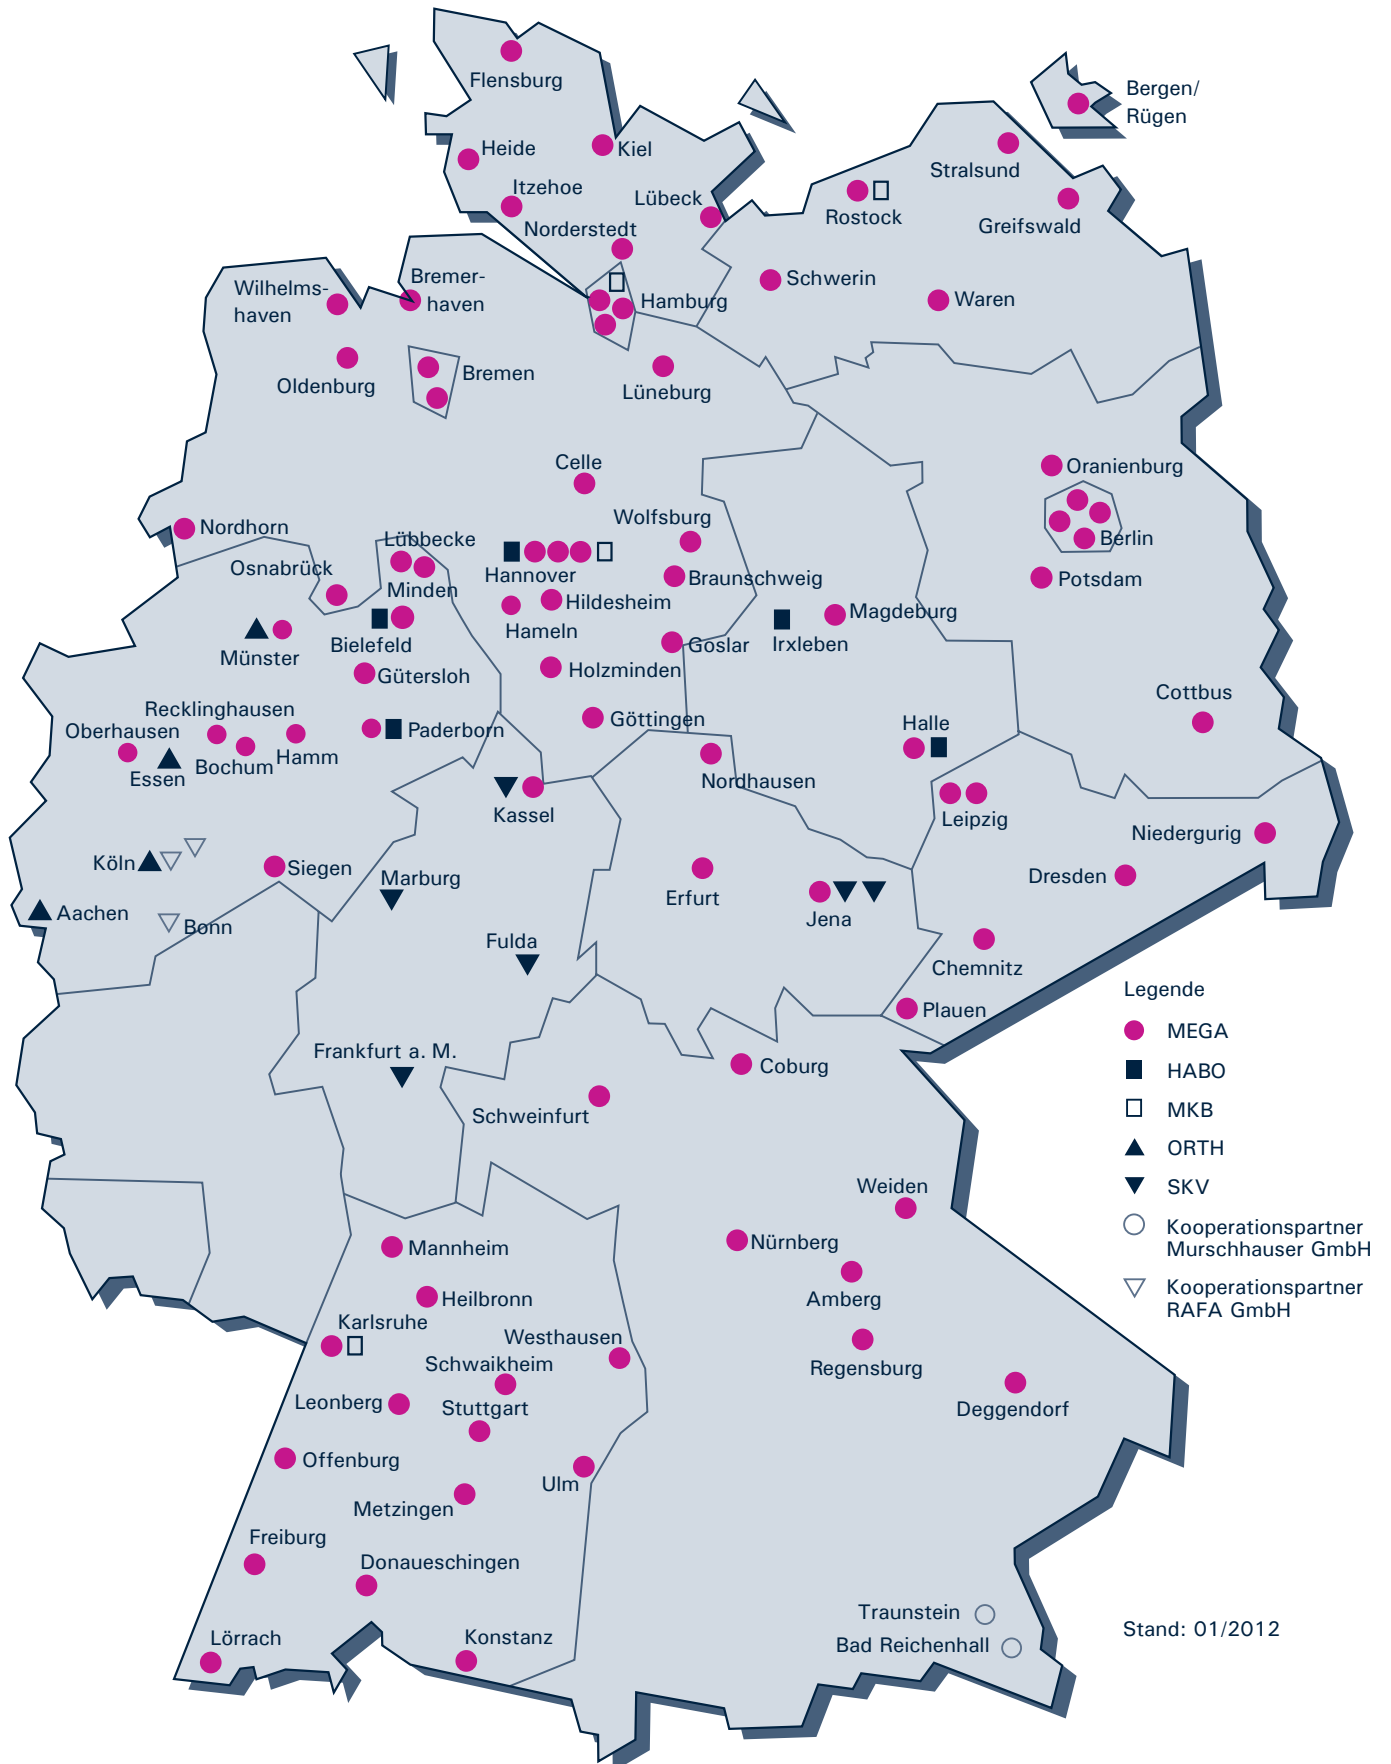

MEGA Gruppe – Ihr starker Partner vor Ort!

Stand: 01/2012